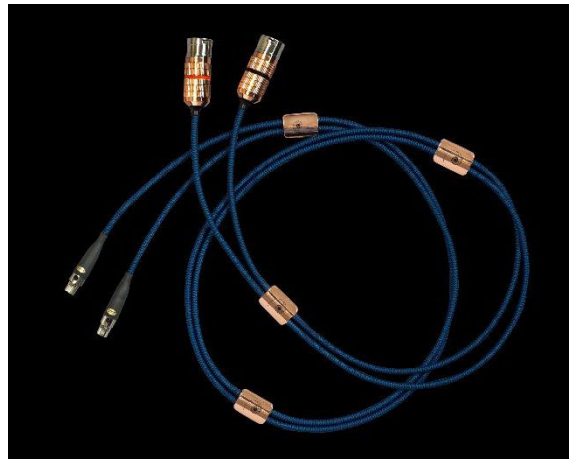

Headphone

Clear Beyond Headphone

	1,5 m	2,0 m	2,5 m	3,0 m	3,5 m	4,0 m	4,5 m	5,0 m	+ 0,5 m	+ CG XLR	+ Focal Utopia LEMO
SRP €	2300,-	2430,-	2560,-	2690,-	2820,-	2950,-	3080,-	3210,-	+ 130,-	+ 200,-	+ 230,-